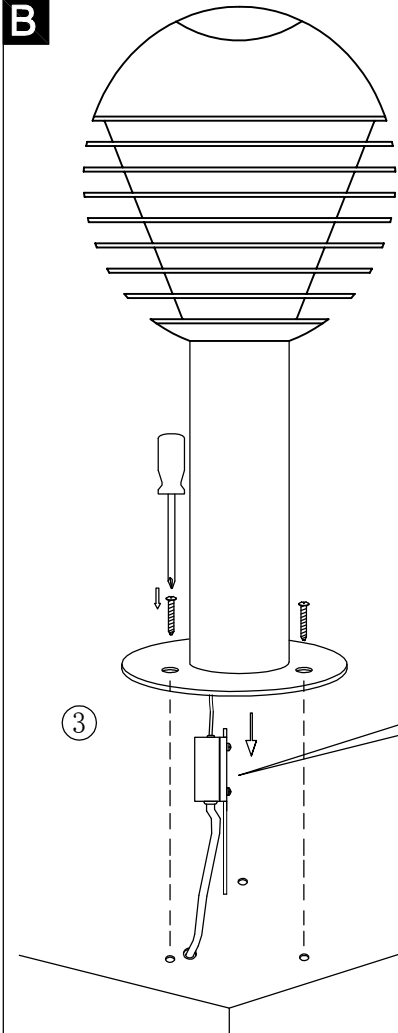

34287/34288/34289

GLOBO Handels GmbH  
St.Peter 38  
A-9184 St.Jakob/Rosental